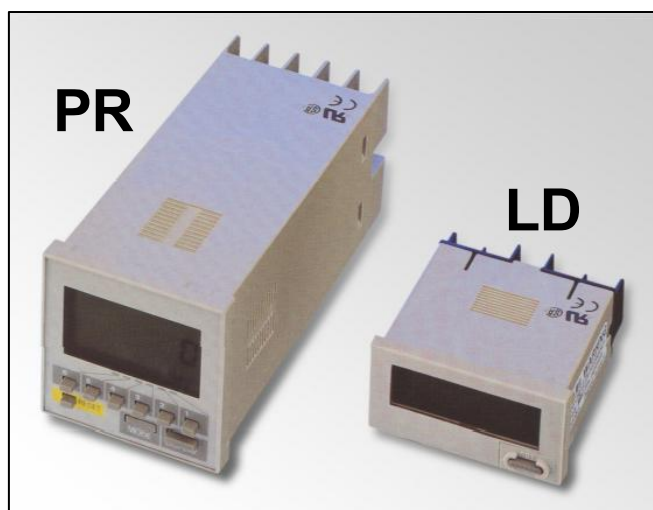

G2 misuratori contatori per acqua

TOTALIZZATORI PER CONTATORI EQUIPAGGIATI CON EMETTITORI D'IMPULSI

- Dotati di ingresso libero da tensione (apertura e chiusura di un contatto) e di terminali a contatto
- Modello LD con display LCD a 8 cifre (0 ... 99999999) con possibilità di esclusione del tasto esterno del riassetto manuale; alimentazione e protezione della memoria garantite da una batteria tampone al litio, della durata di 7 anni min. continui; temperatura ambiente di funzionamento -10°C ... +55°C (senza formazione di ghiaccio); peso 60 g. ca.
- Modello PR con display LCD ad alta visibilità a 6 cifre (0 ... 999999) a riassetto esterno manuale e preselezione (con possibilità di variare le impostazioni durante il funzionamento); tensione di alimentazione di 24 Vca., 50/60 Hz.; memoria protetta da batteria tampone interna al litio, della durata di 10 anni ca.; temperatura ambiente di funzionamento -25°C ... +65°C (senza formazione di ghiaccio); peso 230 g. ca.