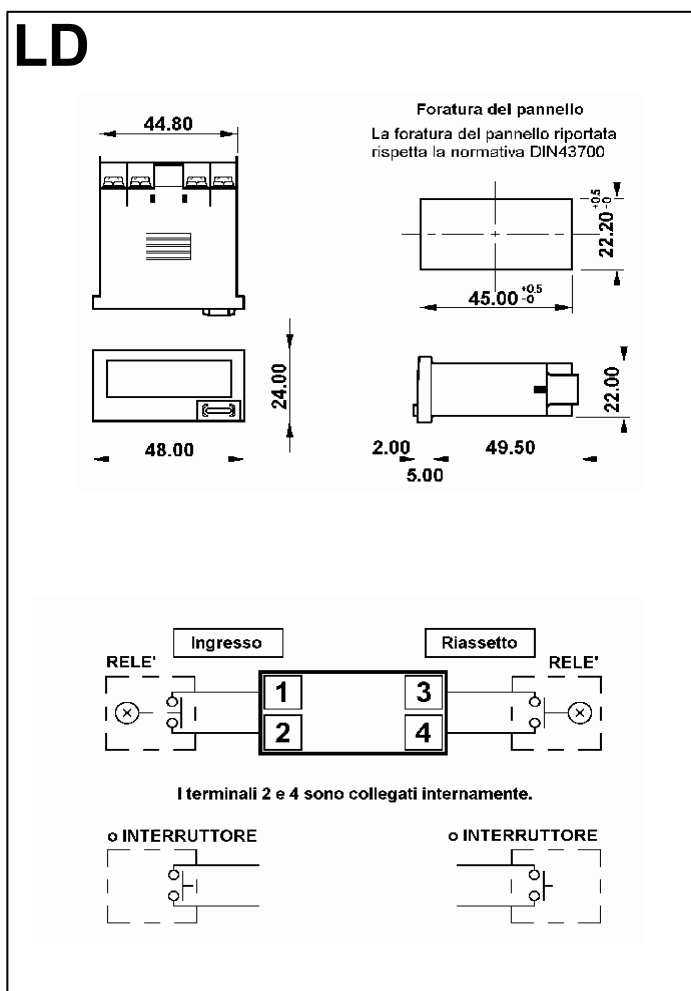

G2 misuratori contatori per acqua

TOTALIZZATORI PER CONTATORI EQUIPAGGIATI CON EMETTITORI D'IMPULSI

- Dotati di ingresso libero da tensione (apertura e chiusura di un contatto) e di terminali a contatto
- Modello LD con display LCD a 8 cifre (0 ... 99999999) con possibilità di esclusione del tasto esterno del riassetto manuale; alimentazione e protezione della memoria garantite da una batteria tampone al litio, della durata di 7 anni min. continui; temperatura ambiente di funzionamento -10°C ... +55°C (senza formazione di ghiaccio); peso 60 g. ca.
- Modello PR con display LCD ad alta visibilità a 6 cifre (0 ... 999999) a riassetto esterno manuale e preselezione (con possibilità di variare le impostazioni durante il funzionamento); tensione di alimentazione di 24 Vca., 50/60 Hz.; memoria protetta da batteria tampone interna al litio, della durata di 10 anni ca.; temperatura ambiente di funzionamento -25°C ... +65°C (senza formazione di ghiaccio); peso 230 g. ca.