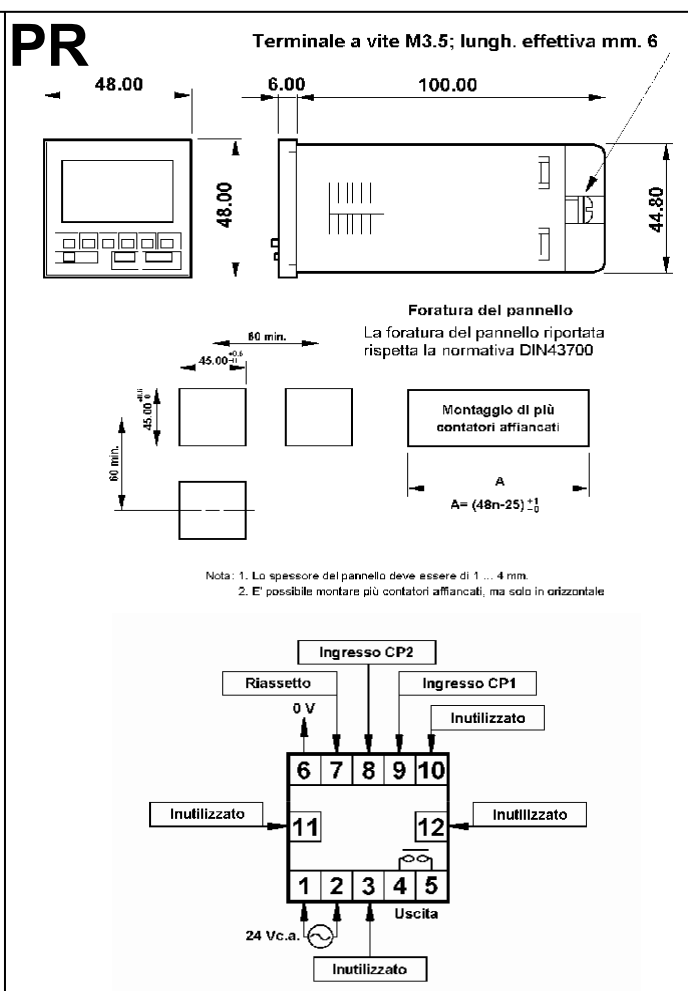

G2 misuratori contatori per acqua

TOTALIZZATORI PER CONTATORI EQUIPAGGIATI CON EMETTITORI D'IMPULSI

- Dotati di ingresso libero da tensione (apertura e chiusura di un contatto) e di terminali a contatto
- Modello LD con display LCD a 8 cifre (0 ... 99999999) con possibilità di esclusione del tasto esterno del riassetto manuale; alimentazione e protezione della memoria garantite da una batteria tampone al litio, della durata di 7 anni min. continui; temperatura ambiente di funzionamento -10°C ... +55°C (senza formazione di ghiaccio); peso 60 g. ca.
- Modello PR con display LCD ad alta visibilità a 6 cifre (0 ... 999999) a riassetto esterno manuale e preselezione (con possibilità di variare le impostazioni durante il funzionamento); tensione di alimentazione di 24 Vca., 50/60 Hz.; memoria protetta da batteria tampone interna al litio, della durata di 10 anni ca.; temperatura ambiente di funzionamento -25°C ... +65°C (senza formazione di ghiaccio); peso 230 g. ca.

ISO 9001 - ISO 14001 - ISO 45001
UNI/PdR 125:2022

Filiale Centro-Sud
Via Fontanelle, 3 - 00020 RIOFREDDO
Città Metropolitana di Roma Capitale - ITALY
Tel. e Fax +39.0774.920216
E-mail: centrosud@g2misuratori.it